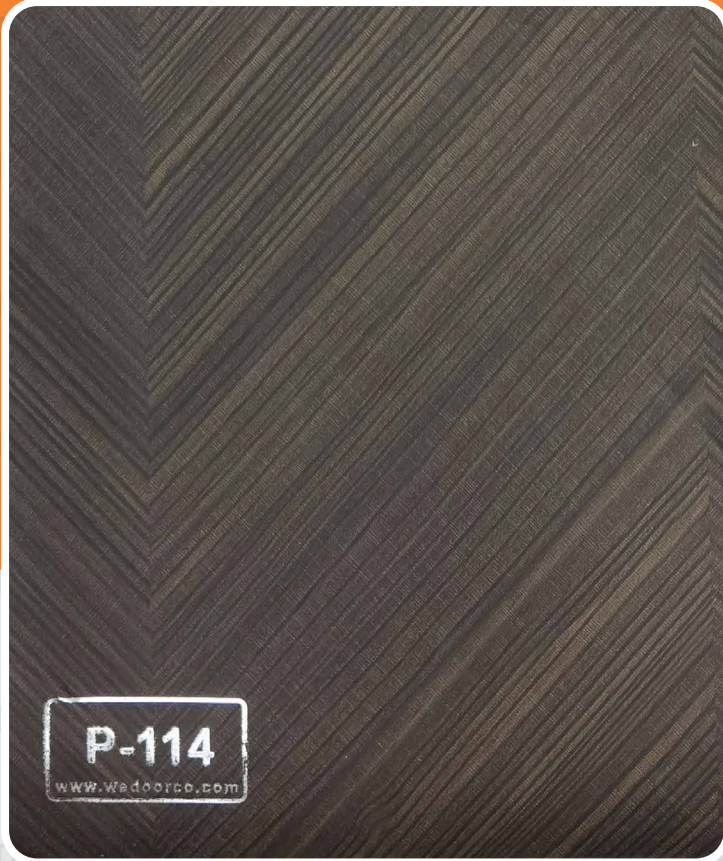

کالیتنه رنگ

درپ‌های WEDDOOR

0.2 mm

WE DOOR
WWW.WEDDOORCO.COM